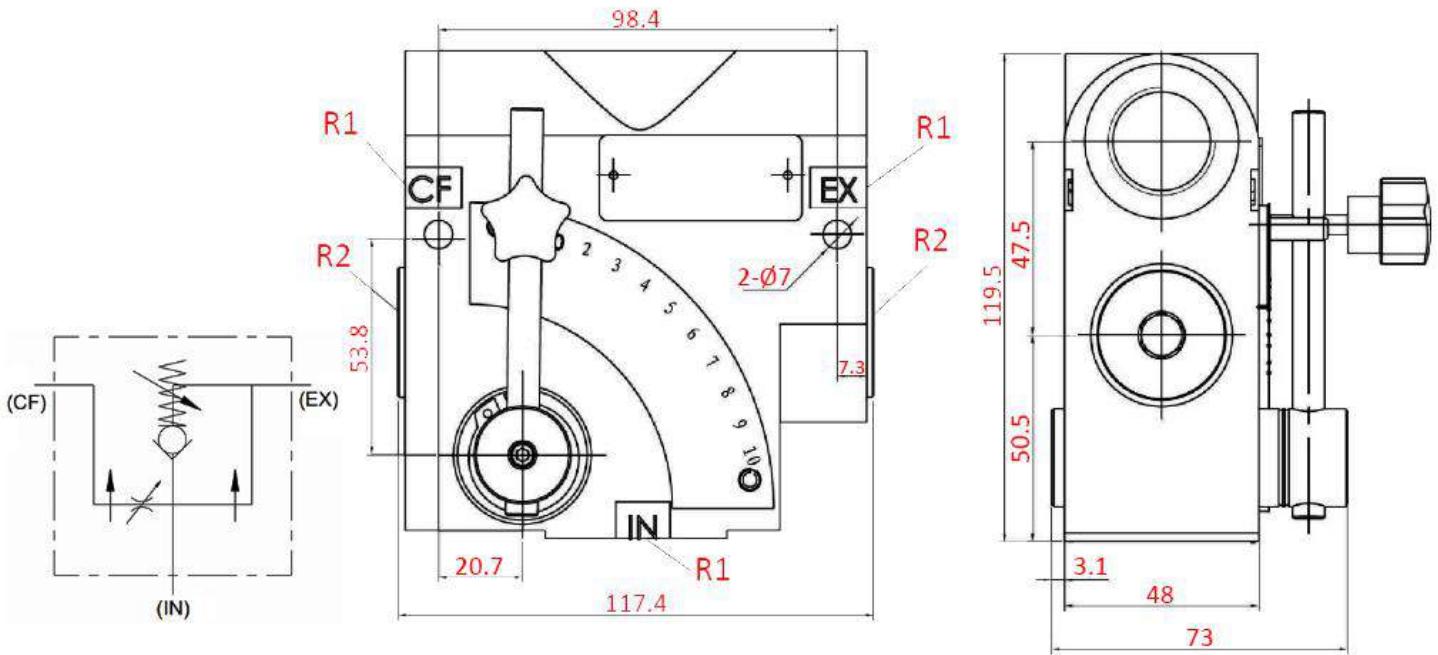

[mm]

Šifra / Code	R1	R2	Max. pretok / Max. flow [l/min]	Max. nastavljivi pretok / Max. regulated flow [l/min]	Max. pritisk / Max. pressure [bar]	Max. nastavljivi pritisk / Max. regulated pressure [bar]
13097	3/8"	M27x2	30	0-30	200	0-200
13098	1/2"	M27x2	60	0-60	200	0-200
13099	3/4"	M27x2	110	0-110	200	0-200